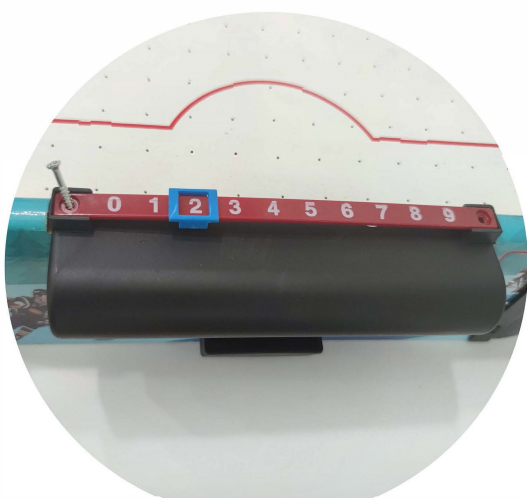

ИГРОВОЙ СТОЛ DFC

Артикул: SB-AT-2550

Серия:SB

РУКОВОДСТВО ПО СБОРКЕ

УСТАНОВИТЕ МИШЕНЬ

УСТАНОВИТЕ ВЕНТИЛЯТОР И БАТАРЕИ

Побеждает тот, кто загнол красныи мяч в мишень противника!

Откройте небольшой переключатель вентилятора под нижней частью стола

Ветер выпускается из воздушных отверстий, заставляя мяч двигаться быстрее!

Батарейки в комплект не входят