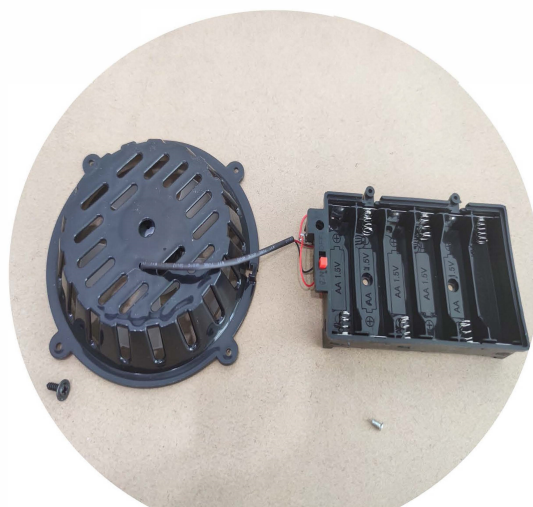

ИГРОВОЙ СТОЛ DFC

Артикул: SB-AT-2550

Серия:SB

РУКОВОДСТВО ПО СБОРКЕ

УСТАНОВИТЕ МИШЕНЬ

УСТАНОВИТЕ ВЕНТИЛЯТОР И БАТАРЕИ

Побеждает тот, кто загнол красныи мяч в мишень противника!

Откройте небольшой переключатель вентилятора под нижней частью стола

Ветер выпускается из воздушных отверстий, заставляя мяч двигаться быстрее!

Батарейки в комплект не входят