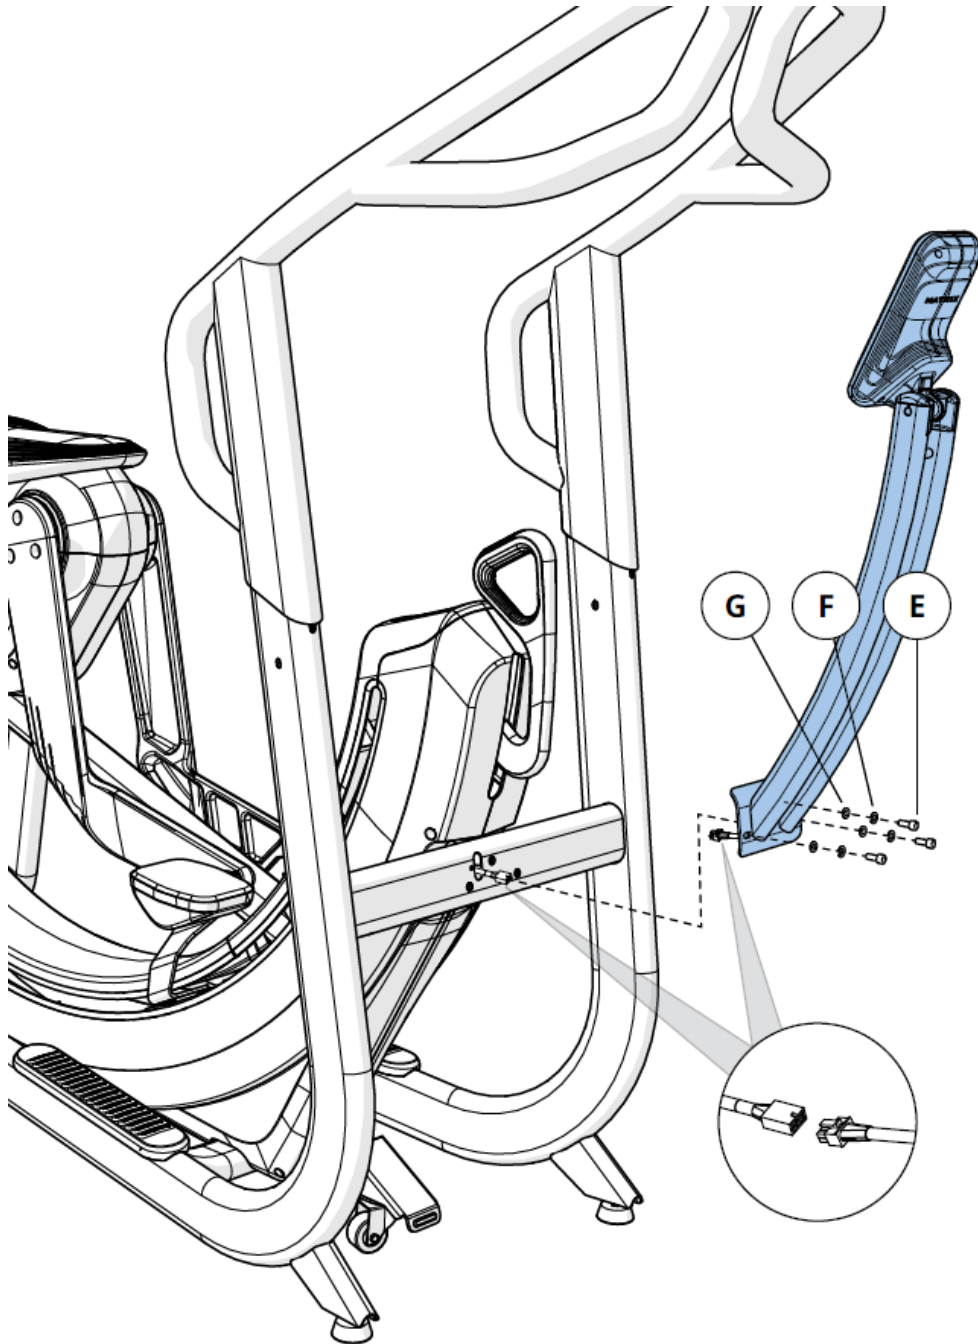

ШАГ 2

Сборочный комплект №2

E	Болт (M6)	3 шт
F	Пружинная шайба (M6)	3 шт
G	Шайба (M6)	3 шт

Момент затяжки: 9.5 Нм / 7 ft-lb