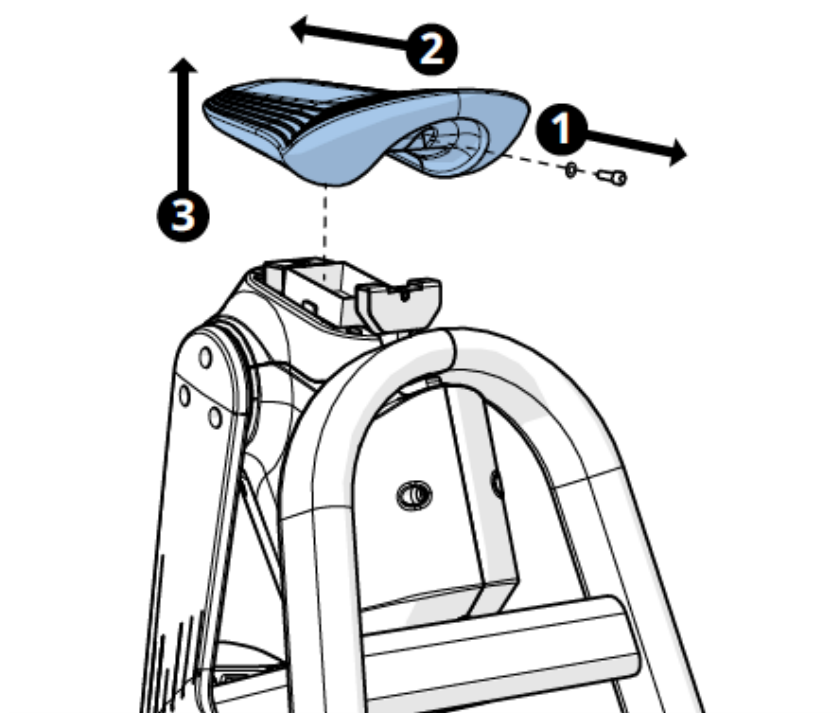

ШАГ 3

Снимите сиденье для установки или замены батареек