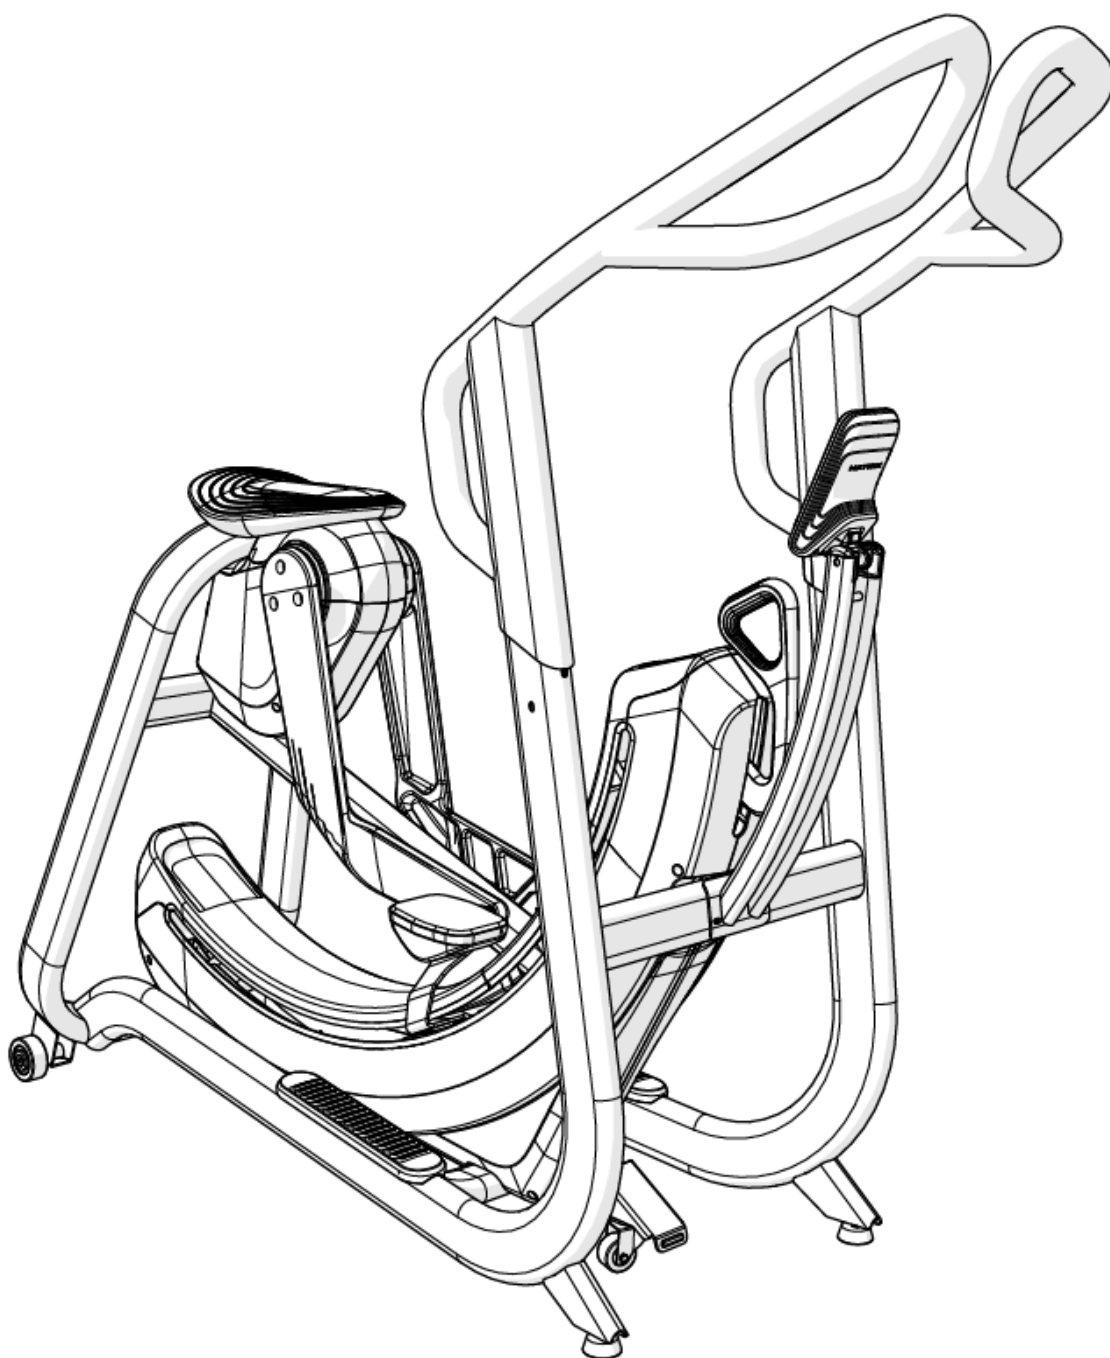

Момент затяжки: 9.5 Нм / 7 ft-lb

ШАГ 3

Снимите сиденье для установки или замены батареек

ШАГ 4

СБОРКА ЗАВЕРШЕНА

РАБОТА С КОНСОЛЬЮ

На дисплее | Шагов в минуту, Время, Дистанция, Сердечный ритм, Ватты, Калории