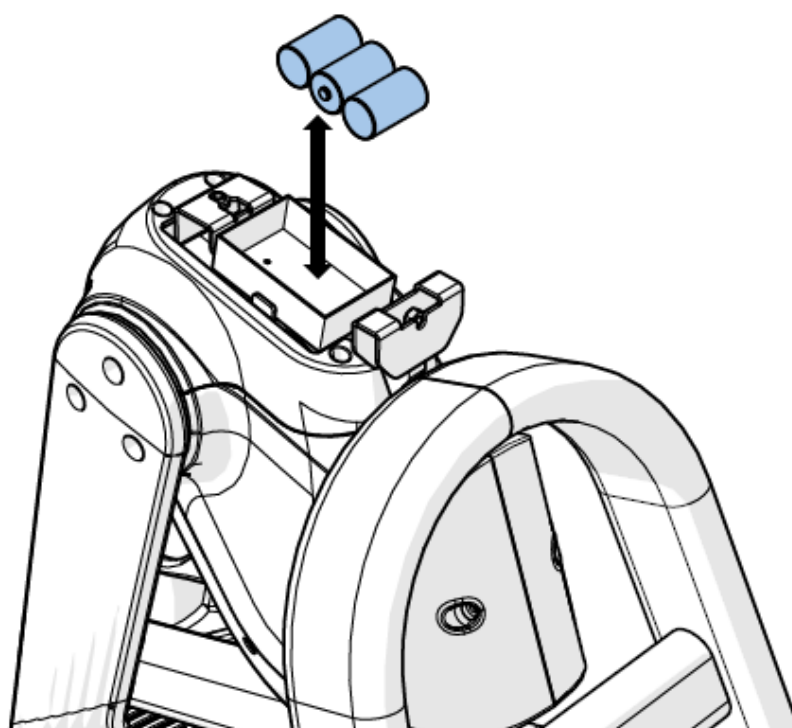

Снимите сиденье для установки или замены батареек