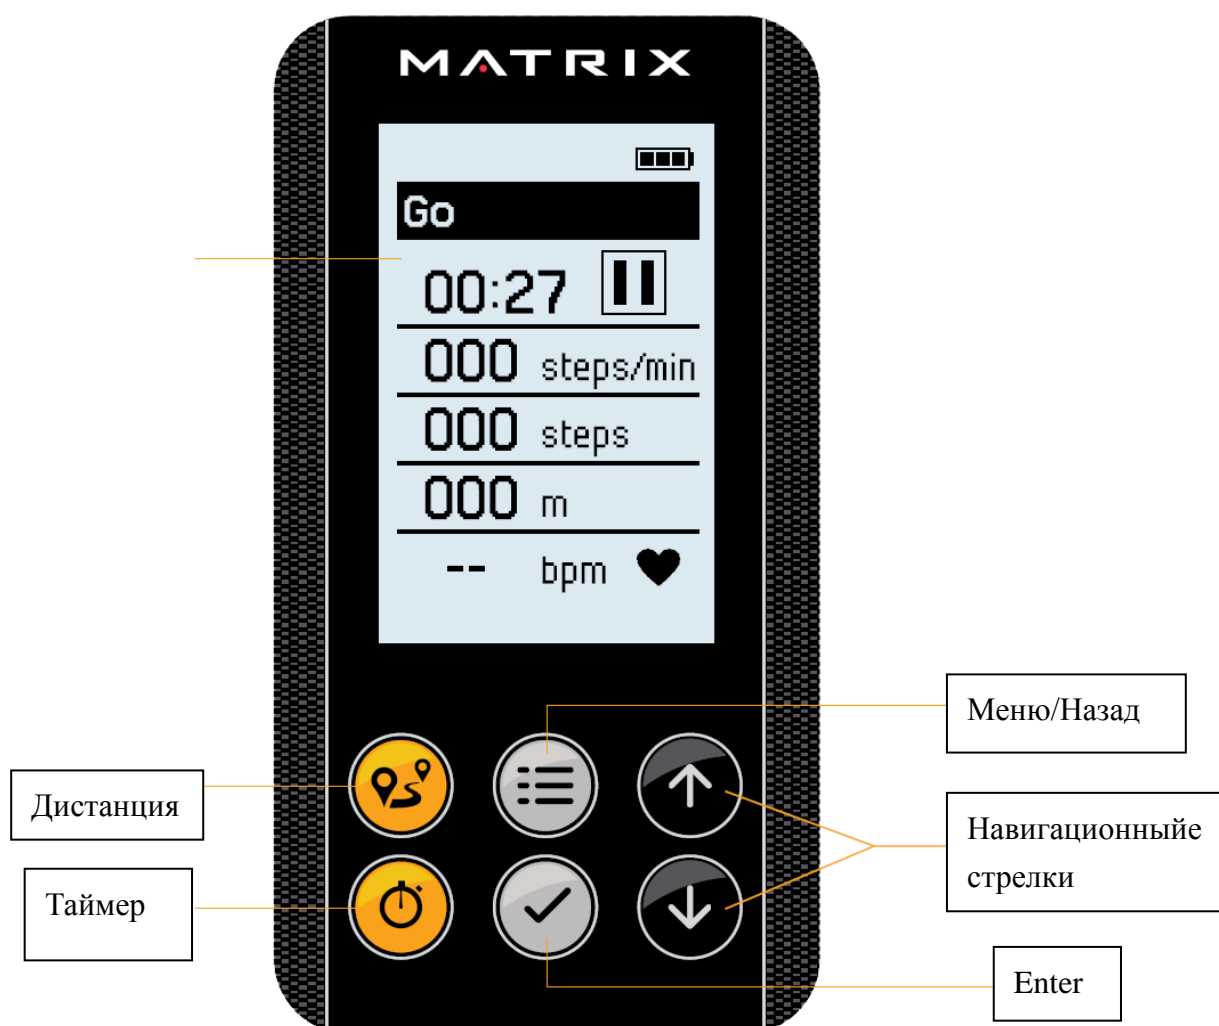

Момент затяжки: 9.5 Нм / 7 ft-lb

ШАГ 3

Снимите сиденье для установки или замены батареек

ШАГ 4

СБОРКА ЗАВЕРШЕНА

РАБОТА С КОНСОЛЬЮ

На дисплее | Шагов в минуту, Время, Дистанция, Сердечный ритм, Ватты, Калории

ПРОГРАММЫ

Нажмите любую кнопку, чтобы включить консоль.

1. GO - отрегулируйте педаль в желаемом положении и нажмите , чтобы начать тренировку.
2. INTERVAL PROGRAM (ИНТЕРВАЛЬНАЯ ПРОГРАММА) - позволяет пользователю задавать определенную тренировку в отношении интервалов отдыха и общего количества интервалов. Выберите INTERVAL и нажмите  для подтверждения. Выберите время или расстояние, используя кнопки  и  для подтверждения; выберите время тренировки или расстояние и время отдыха  и нажмите  для подтверждения; используйте  и  для выбора количества требуемых интервалов, нажмите  для подтверждения. Начните свою интервальную тренировку.
3. GOALS (ЦЕЛИ) – необходимо будет выбрать время или расстояние. Выберите «GOALS» и нажмите

5. CHALLENGE PROGRAMM (ПРОГРАММА ВЫЗОВА) - позволяет пользователю устанавливать очень точные цели времени и расстояния, чтобы обеспечить достижение целей тренировки. Линия темпа устанавливается на основе этих целей и позволяет пользователю преследовать заданную линию. Выберите CHALLENGE и нажмите ☑ для подтверждения. Установите расстояние с помощью ⬇⬆ и ☑ для подтверждения; выберите время, используя ⬇⬆ и ☑ подтвердить; начните движение и преследуйте заданную линию темпа, чтобы соответствовать вашей установленной цели.