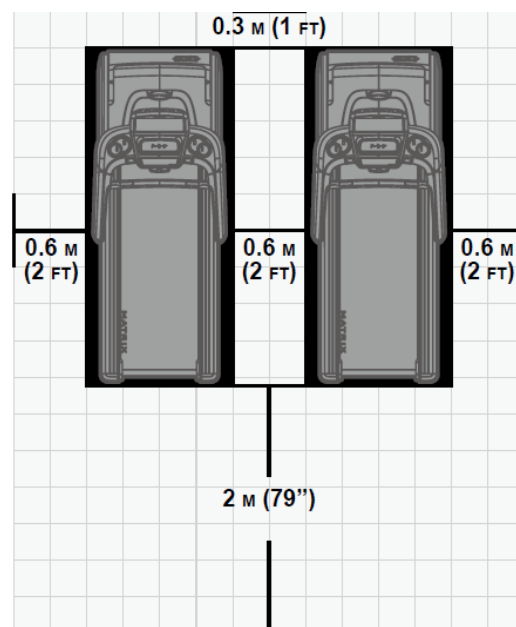

Настройка оборудования

ВЫБОР МЕСТА ДЛЯ ТРЕНАЖЕРА

Место, где установлен тренажер, должно быть хорошо освещенным и проветриваемым. Установите тренажер на твердой, ровной поверхности, так, чтобы расстояние от стены или других предметов было достаточным (свободное пространство должно быть не менее 60 см по бокам, не менее 30 см перед оборудованием, не менее 2 м позади него).

Свободное пространство сзади тренажера обеспечит вам комфортный подход к тренажеру и спуск с него

Если вы ставите тренажер на ковер, необходимо подложить под него коврик из твердого пластика, чтобы предохранить ковер и оборудование от возможных повреждений.

Не размещайте тренажер в помещениях с высокой влажностью, например, рядом с парной, сауной или закрытым бассейном. Водяные пары или хлор могут отрицательно повлиять на электронные и другие компоненты тренажера. Рекомендуется устанавливать тренажер в комфортном помещении.

РЕКОМЕНДАЦИИ ПО СБОРКЕ

Перед сборкой тренажера тщательно изучите ее последовательность и выполняйте все рекомендации. Используйте для сборки приложенный или рекомендуемый инструмент. Убедитесь, что в наличии имеются все детали и они не повреждены. Не прикладывайте чрезмерных усилий к